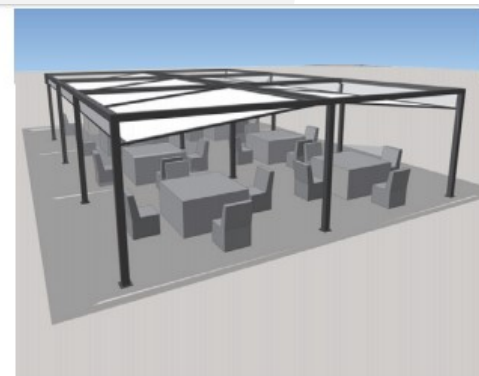

VORTEILE

- Abmessungen bis 6 x 5 m
- ZIP-geführter Stoff für optimale Tuchspannung
- Effiziente Nutzung auch bei starkem Wind
- Hohe Widerstandsfähigkeit von Tuch und Gestell
- Stabile Konstruktion aus hochwertigem Aluminium
- Vorgespannte Fallschiene gegen Durchbiegung
- Ausfallprofil und Führungsschienen bilden im geöffneten Zustand eine optische Einheit
- Seitliche Führung mit Entwässerungsschiene für einen optimalen Wasserablauf
- Tuch durch Kassette vor Nässe und Verschmutzung sicher geschützt
- Kann im Winter stehen bleiben und muss nicht aufwändig abgebaut bzw. eingelagert werden
- Erweiterbar mit ZIP-SOLIDSCREEN als seitlicher Sicht-, Wetter- & Sonnenschutz

CUBA-ZIP

PRAKTISCHE ELEGANZ

Die CUBA-ZIP von VALETTA vereint den praktischen Nutzen einer Wohnraumerweiterung mit modernem Design. So können Sie den Aufenthalt im Freien geschützt genießen. Sie ist eine freistehende Pergola für den Privat- und Gastronomiebereich, welche auch an Fassaden oder Umzäunungen montiert werden kann. Ein speziell entwickeltes System ermöglicht es, den Winkel des Tuchs in verschiedenen Positionen einzustellen. Das bietet Schutz vor tief stehender Sonne und ist zugleich ideal, um Regenwasser ablaufen zu lassen

VORTEILE

- Abmessungen bis 6 x 4 m
- Unendlich koppelbar
- Große Variantenvielfalt
- Freistehend oder Wandmontage
- ZIP-geführter Stoff für optimale Tuchspannung
- Effiziente Nutzung auch bei starkem Wind
- Neigbares Tuch – ideal bei tief stehender Sonne
- Hohe Widerstandsfähigkeit von Tuch und Gestell
- Stabile Konstruktion aus hochwertigem Aluminium
- Vorgespannte Fallschiene gegen Durchbiegung
- Kombinierbar mit ZIP-SOLIDSCREEN als Sicht-, Wetter- und Sonnenschutz

Freistehend mit ZIP-SOLIDSCREEN

Gekoppeltes Sonnendach

Schatten für Gastronomie